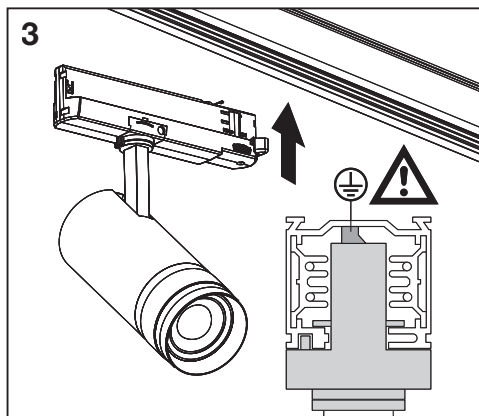

...

TRACKLIGHT SPOT ZOOM DIM CCT

PAP
Raccolta Carta
Verifica le disposizioni
del tuo comune.

FR
Cet appareil
se recycle

À DÉPOSER
EN MAGASIN

OU

À DÉPOSER
EN DÉCHÈTERIE

Points de collecte sur www.quefairedemesdechets.fr