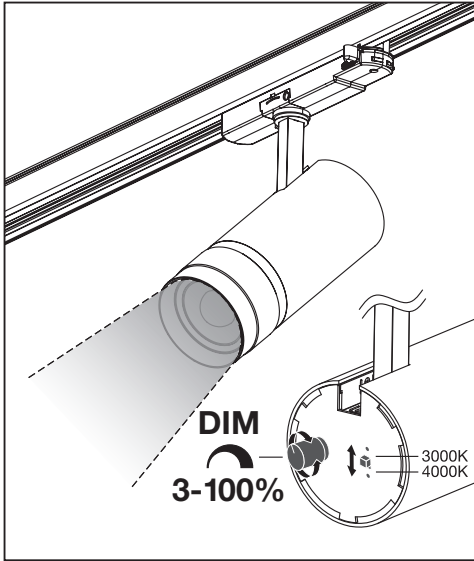

FR
Cet appareil
se recycle

À DÉPOSER
EN MAGASIN

OU

À DÉPOSER
EN DÉCHÈTERIE

LEDVANCE SASU
CQM, 5 rue d'Altorf
67120 Molsheim France
www.ledvance.com

C10449057
G11247141
04.08.25

© LEDVANCE Ltd, Sterling House,
810 Mandarin Court, Warrington,
Cheshire, WA1 1GG, United Kingdom