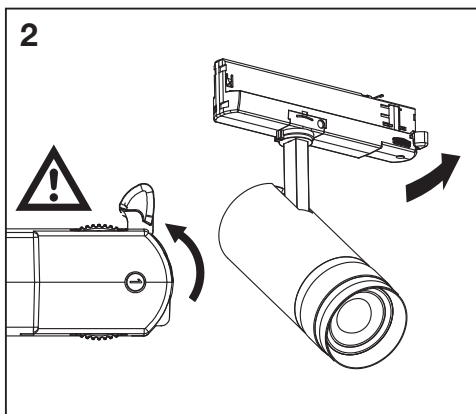

...

TRACKLIGHT SPOT ZOOM DIM CCT

PAP
Raccolta Carta
Verifica le disposizioni
del tuo comune.

FR
Cet appareil
se recycle

À DÉPOSER
EN MAGASIN

OU

À DÉPOSER
EN DÉCHÈTERIE

Points de collecte sur www.quefairedemesdechets.fr