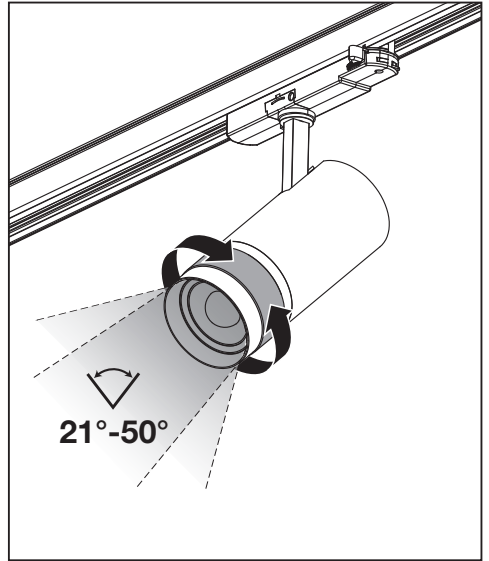

FR
Cet appareil
se recycle

À DÉPOSER
EN MAGASIN

OU

À DÉPOSER
EN DÉCHÈTERIE

LEDVANCE SASU
CQM, 5 rue d'Altorf
67120 Molsheim France
www.ledvance.com

C10449057
G11247141
04.08.25

© LEDVANCE Ltd, Sterling House,
810 Mandarin Court, Warrington,
Cheshire, WA1 1GG, United Kingdom