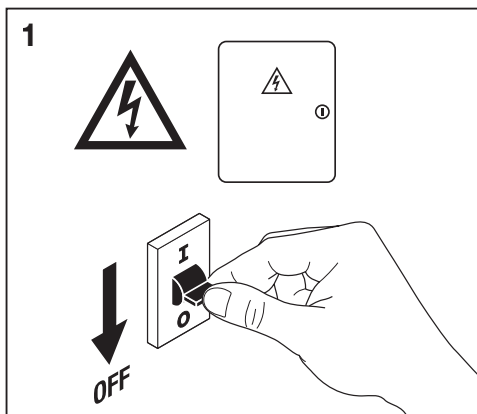

...

TRACKLIGHT SPOT ZOOM DIM CCT

PAP
Raccolta Carta
Verifica le disposizioni
del tuo comune.

FR
Cet appareil
se recycle

À DÉPOSER
EN MAGASIN

OU

À DÉPOSER
EN DÉCHÈTERIE

Points de collecte sur www.quefairedemesdechets.fr