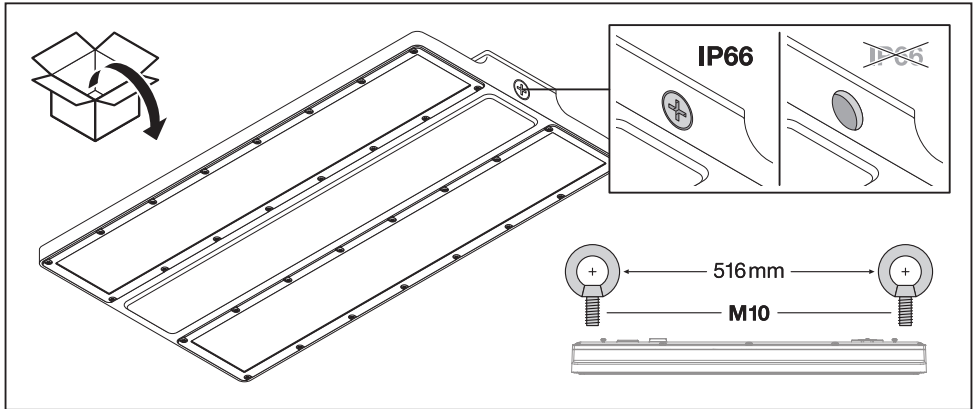

HIGHBAY FLEX

240 W
180 W
120 W

①

②

W	lm
240	44160
180	34200
120	23400