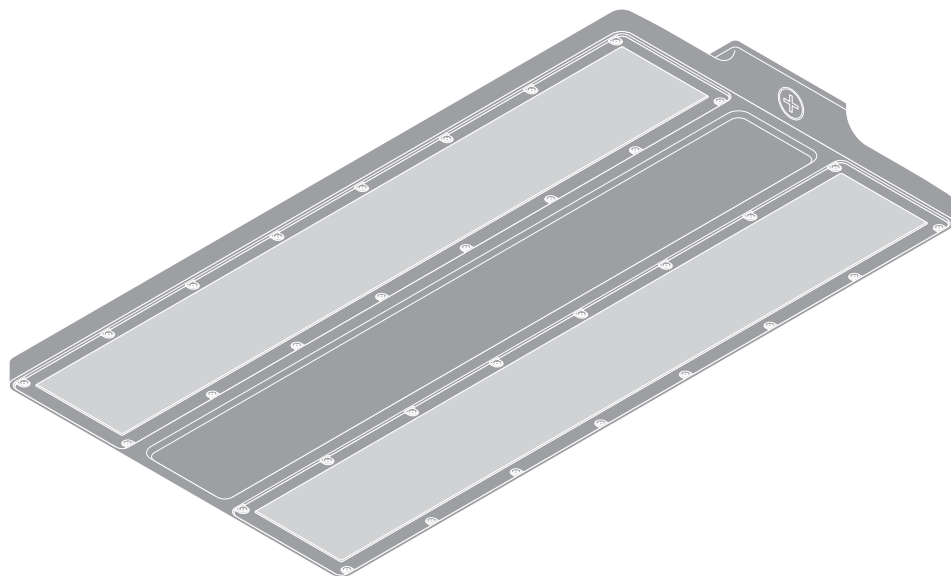

HIGHBAY FLEX

	EAN	l x w x h [mm]	W	V _{AC} /DC	Hz	lm	lm/W	K
HB FLEX P 240W 35 ML 840 WT	4099854538780	585 x 320 x 95	240/180/120	220-240	0/50/60	44160/34200/23400	184/190/195	4000
HB FLEX P 240W 70 ML 840 WT	4099854538797	585 x 320 x 95	240/180/120	220-240	0/50/60	44160/34200/23400	184/190/195	4000
HB FLEX P 240W 110 ML 840 WT	4099854538803	585 x 320 x 95	240/180/120	220-240	0/50/60	44160/34200/23400	184/190/195	4000
HB FLEX P 240W 35x80 ML 840 WT	4099854538810	585 x 320 x 95	240/180/120	220-240	0/50/60	44160/34200/23400	184/190/195	4000
HB FLEX DA P 240W 35 840 WT	4099854538827	585 x 320 x 95	240	220-240	0/50/60	44160	184	4000
HB FLEX DA P 240W 70 840 WT	4099854538834	585 x 320 x 95	240	220-240	0/50/60	44160	184	4000
HB FLEX DA P 240W 110 840 WT	4099854538841	585 x 320 x 95	240	220-240	0/50/60	44160	184	4000
HB FLEX DA P 240W 35x80 840 WT	4099854538858	585 x 320 x 95	240	220-240	0/50/60	44160	184	4000

	EAN	mA	IP	IK	∇	R _a	⊡ (°C)	PF	👤
HB FLEX P 240W 35 ML 840 WT	4099854538780	1100/820/540	66	10	35°	≥80	-30...+50	>0.95	5.5 kg
HB FLEX P 240W 70 ML 840 WT	4099854538797	1100/820/540	66	10	70°	≥80	-30...+50	>0.95	5.5 kg
HB FLEX P 240W 110 ML 840 WT	4099854538803	1100/820/540	66	10	110°	≥80	-30...+50	>0.95	5.5 kg
HB FLEX P 240W 35x80 ML 840 WT	4099854538810	1100/820/540	66	10	35x80°	≥80	-30...+50	>0.95	5.5 kg
HB FLEX DA P 240W 35 840 WT	4099854538827	1050	66	10	35°	≥80	-30...+50	>0.95	5.7 kg
HB FLEX DA P 240W 70 840 WT	4099854538834	1050	66	10	70°	≥80	-30...+50	>0.95	5.7 kg
HB FLEX DA P 240W 110 840 WT	4099854538841	1050	66	10	110°	≥80	-30...+50	>0.95	5.7 kg
HB FLEX DA P 240W 35x80 840 WT	4099854538858	1050	66	10	35x80°	≥80	-30...+50	>0.95	5.7 kg